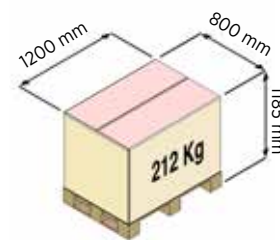

*La capacité de traction de poids est une indication qui peut changer avec différents équipements de la machine et différents conditions de travail (type de sol, type de roues, utilisation de lests, etc.)

Les caractéristiques indiquées ci-dessus peuvent subir des modifications sans préavis.