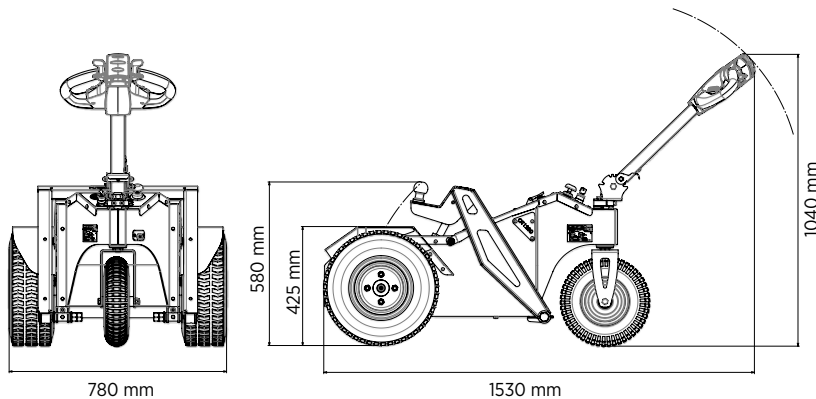

CARACTÉRISTIQUES

Châssis	sur 3 roues
Roues motrices sur différentiel	Pneumatique type "Garden"
Type de contrôle	Timon repliable
Accélérateur	Papillon de tête de timon
Chargeur de batteries	Externe, 13 A haute fréquence
Afficheur tableau de bord	Charge résiduelle des batteries
Frein de stationnement	Electromagnétique avec possibilité de déverrouillage électrique
Batteries	AGM (étanche sans entretien) 2 x 12 V/85 Ah C20
Moteur électrique OT900L	24V/900 Watt S1
OT1200L	24V/1200 Watt AC S2 60 min.
Poids indicatif machine	190 kg

PRESTATIONS

Capacité de traction de poids sur terrain plat*	3000 Kg
Charge maxi vérin électrique	300 Kg
Course de lavage vérin électrique	de 407mm à 566mm maxi
Vitesse en traction:	
Rapide	5 km/h environ
Lente	2,5 Km/h environ
Vitesse en poussée:	
Rapide	3 Km/h environ
Lente	1,5 Km/h environ
Durée de rechargement	environ 8 heures