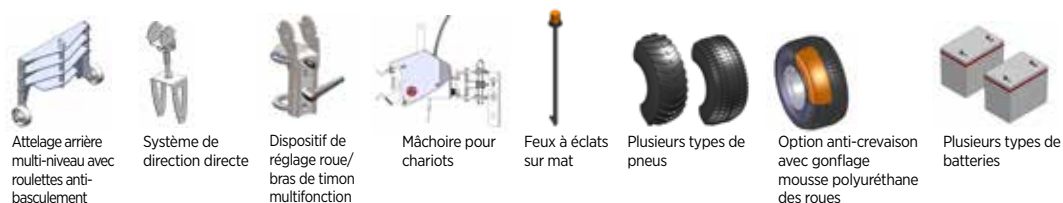

ACCESSOIRES

ALITRAK
ELECTRIC MINDED

www.alitrak.com